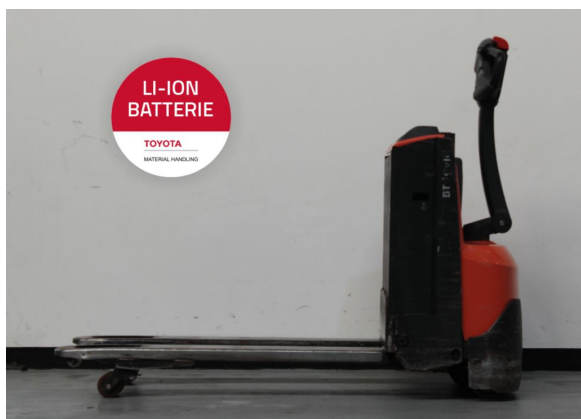

Toyota LWE140
 BS-Nr. 2104011318

Niederhubwagen

Fahrzeugdaten

Hersteller:	Toyota
Typ:	LWE140
Tragkraft:	1400 kg
Baujahr:	2021
Betriebsstunden:	1785
Preis:	auf Anfrage

Fahrzeugdaten

Hersteller:	Toyota
Typ:	LWE140
Bauart:	Niederhubwagen
Antriebsart:	Elektro
Tragkraft:	1400 kg
Baujahr:	2021
Stunden:	1785

Mastdaten & Reifen

Gabellänge:	1150 mm
Reifen vorne:	Bandagen
Reifen vorne Zustand:	80 - 100%
Reifen hinten:	Bandagen
Reifen hinten Zustand:	80 - 100%

Abmessungen

Beschreibung & Sonderausstattung

Sonderausstattung: CE Zertifikat Mast: ; Ausstattung:
Beschreibung: Premium-Plus